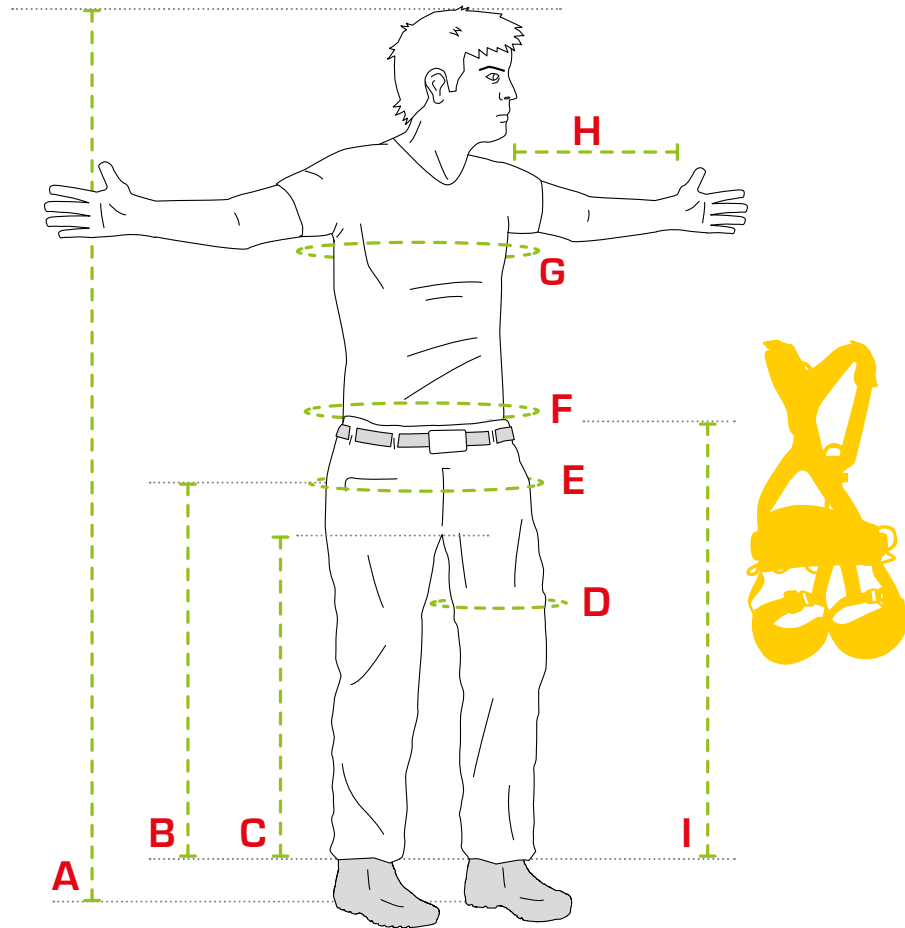

GRÖSSENTABELLE

SIZE TABLE

TABLEAU DES TAILLES

MEDIDAS DE LAS TALLAS

TABELE ROZMIARÓW

PETZL AVAO BOD FAST/CROLL / SIT FAST

Size	E	D	A
0	65 - 80 cm	44 - 59 cm	160 - 180 cm
1	70 - 93 cm	47 - 62 cm	165 - 185 cm
2	83 - 120 cm	50 - 65 cm	175 - 200 cm

PETZL SEQUOIA

Size	E	D
0	65 - 80 cm	44 - 59 cm
1	65 - 100 cm	50 - 65 cm
2	85 - 120 cm	60 - 75 cm

PETZL NEWTON

Size	E	D	A
1	70 - 93 cm	47 - 62 cm	165 - 185 cm
2	83 - 120 cm	50 - 65 cm	175 - 200 cm

PETZL SEQUOIA SRT

Size	E	D
0	65 - 80 cm	44 - 59 cm
1	70 - 100 cm	50 - 65 cm
2	85 - 120 cm	60 - 75 cm

PETZL NEWTON EASY FIT

Size	E	D	A
0	65 - 80 cm	44 - 59 cm	160 - 180 cm
1	70 - 93 cm	47 - 62 cm	165 - 185 cm
2	83 - 120 cm	50 - 65 cm	175 - 200 cm

PETZL TOP/TOP CROLL

A
160 - 200 cm