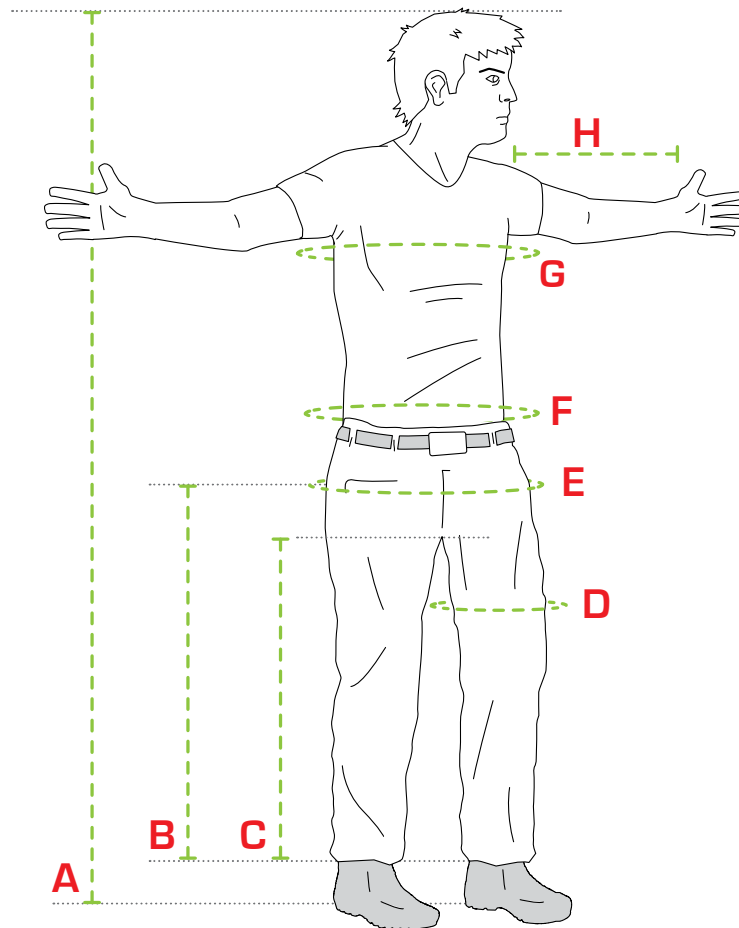

**GRÖSSENTABELLE**

🇩🇪 SIZE TABLE

🇫🇷 TABLEAU DES TAILLES

🇪🇸 MEDIDAS DE LAS TALLAS

🇵🇱 TABELA ROZMIARÓW

**DIRECTALPINE JACKETS**

	XS	S	M	L	XL	XXL
<b>A</b> / cm	169 - 173	173 - 177	177 - 181	181 - 185	185 - 189	189 - 192
<b>H</b> / cm	74	77	81	85	89	92
<b>E</b> / cm	93	96	100	104	109	113
<b>G</b> / cm	89	92	96	100	104	108

**DIRECTALPINE TROUSERS**

	XS	S	M	L	XL	XXL
<b>A</b> / cm	169 - 173	173 - 177	177 - 181	181 - 185	185 - 189	189 - 192
<b>C</b> / cm	79	81	84	87	90	92
<b>F</b> / cm	75	78	82	86	90	94
<b>E</b> / cm	93	96	100	104	108	112

VERSION SHORT: **C** - 4 cm