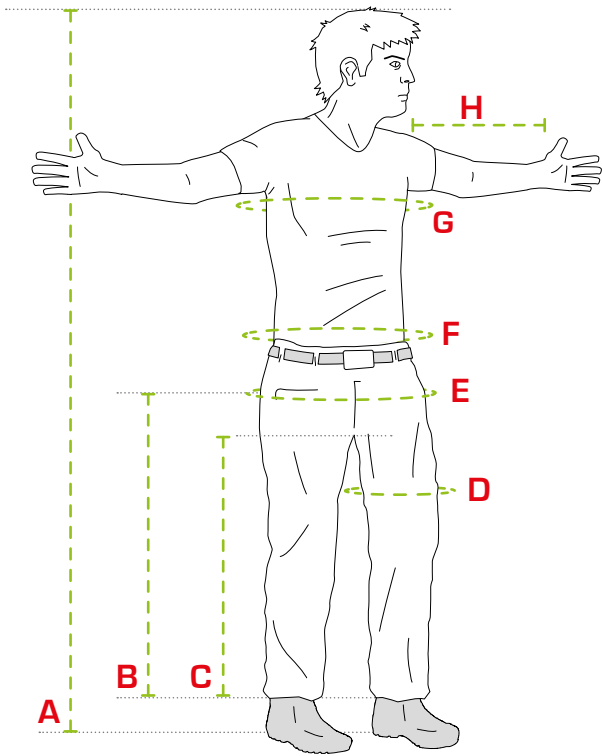

GRÖSSENTABELLE

🇩🇪 SIZE TABLE

🇫🇷 TABLEAU DES TAILLES

🇪🇸 MEDIDAS DE LAS TALLAS

🇵🇱 TABELA ROZMIARÓW

ARBPRO TROUSERS

	XS	S	M	L	XL	XXL
F / cm	68 - 70	74 - 85	84 - 92	90 - 98	96 - 102	100 - 108
C / cm	83	84	85	86	87	87

ARBPRO CLIMB TECH JACKET

	XS	S	M	L	XL	XXL
G / cm	89	95	100	105	110	120

ARBPRO CLIMB TECH WINTER JACKET

	S	M	L	XL	XXL
G / cm	85	90	95	100	105

ARBPRO XLIGHT JACKET

	S	M	L	XL
G / cm	90	95	100	105

Size EU	38	38.5	39	40	40.5	41	42	42.5	43	44	44.5	45	46	46.5	47	47.5	48
Size UK	5	5.5	6	6.5	7	7.5	8	8.5	9	9.5	10	10.5	11	11.5	12	12.5	13
Size US	6	6.5	7	7.5	8	8.5	9	9.5	10	10.5	11	11.5	12	12.5	13	13.5	14
Size mm	240	245	250	255	260	265	270	275	280	285	290	295	300	305	310	315	320