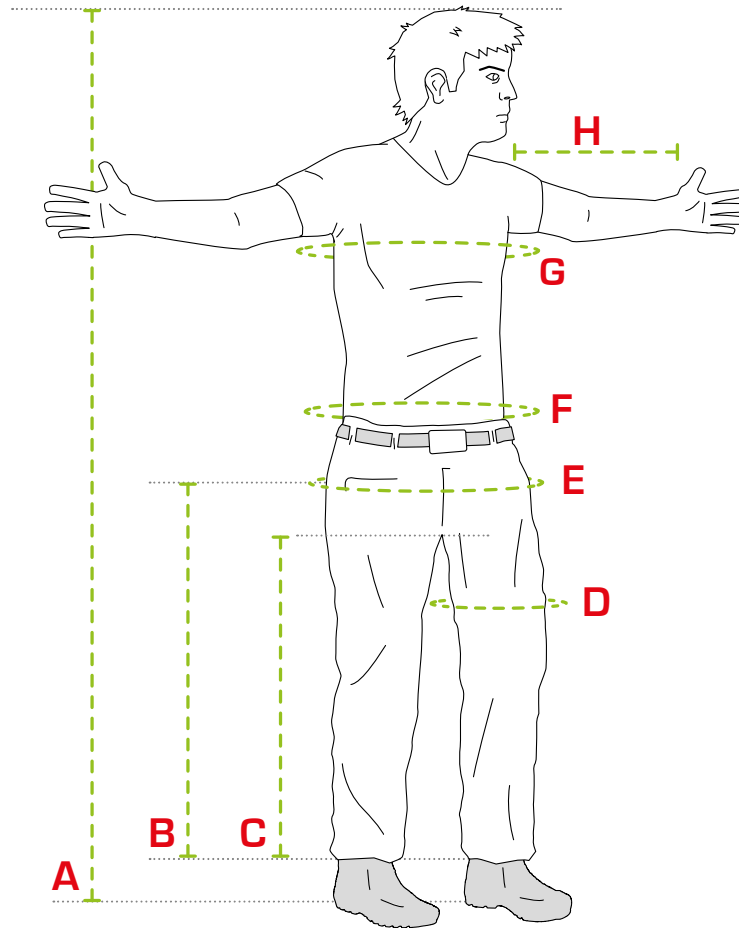

**GRÖSSENTABELLE**

SIZE TABLE

TABLEAU DES TAILLES

MEDIDAS DE LAS TALLAS

TABELE ROZMIARÓW

**WOODU TROUSERS**

	XS	S	M	L	XL	XXL
<b>F</b> / cm	68 - 70	74 - 85	84 - 92	90 - 98	96 - 102	100 - 108
<b>C</b> / cm	83	84	85	86	87	87