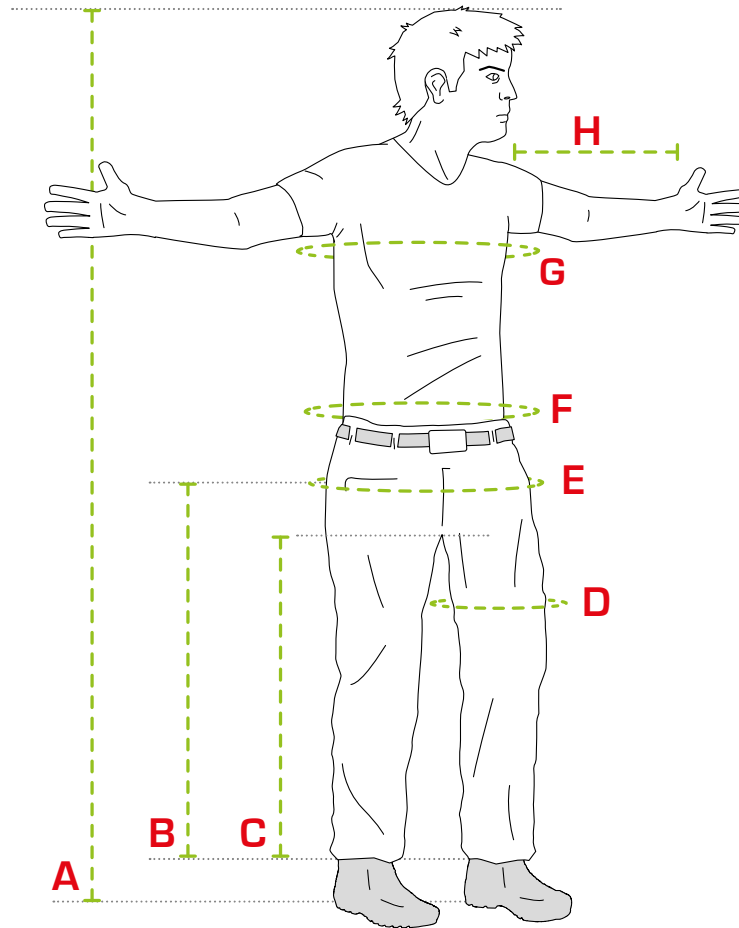

GRÖSSENTABELLE

🇩🇪 SIZE TABLE

🇫🇷 TABLEAU DES TAILLES

🇪🇸 MEDIDAS DE LAS TALLAS

🇵🇱 TABELE ROZMIARÓW

PFANNER JACKETS

	XS	XS-5	XS+7	S	S-5	S+7	M	M-5	M+7	L	L-5	L+7	XL	XL-5	XL+7	XXL	XXL-5	XXL+7
G / cm	84			96			102			108			116			124		
E / cm	80	80	80	86	86	86	92	92	92	98	98	98	104	104	104	110	110	110

PFANNER TROUSERS

	XS	XS-5	XS+7	S	S-5	S+7	M	M-5	M+7	L	L-5	L+7	XL	XL-5	XL+7	XXL	XXL-5	XXL+7
E / cm	80	80	80	86	86	86	92	92	92	98	98	98	104	104	104	110	110	110
C / cm	80	75	87	80	75	87	80	75	87	80	75	87	80	75	87	80	75	87

PFANNER JOBBY COLOUR + STRETCHZONE

German Size	42	44	46	48	50	52	54	56	58	60
E / cm	74	78	82	86	90	94	98	102	108	114
C / cm	80	80	82	82	82	82	83	83	83	83